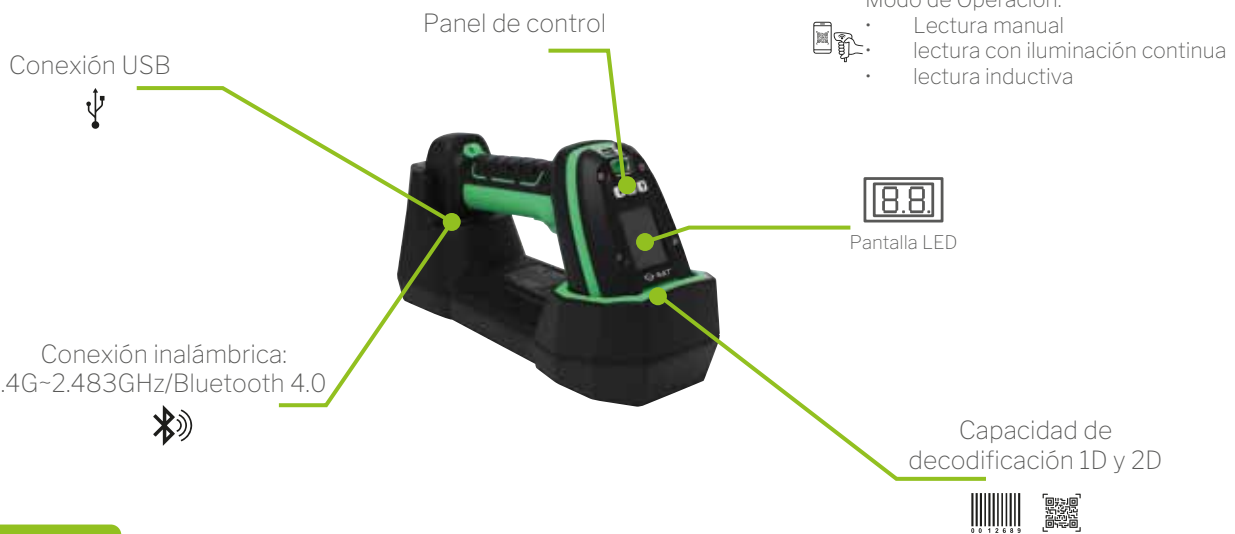

Nueva referencia KR202WLCD LR

Nichos