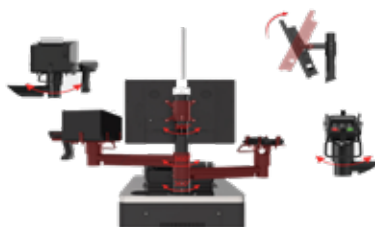

Impresora térmica
58 mm

Datafono

Cámara
Web

PUNTO DE AUTOPAGO

Versatilidad concentrada en un solo lugar.

SAT KR-1900

Ajuste flexible del soporte giratorio

Plataformas de almacenamientos laterales

Versatilidad concentrada en un solo lugar.

Equipo AIO (15" a 19")

Soporte para Datafono

Zona para descargue de producto

Luz de estado LED

Indicador LED

Soporte de impresora (Térmica de 80mm)

Escáner Balanza Empotrable